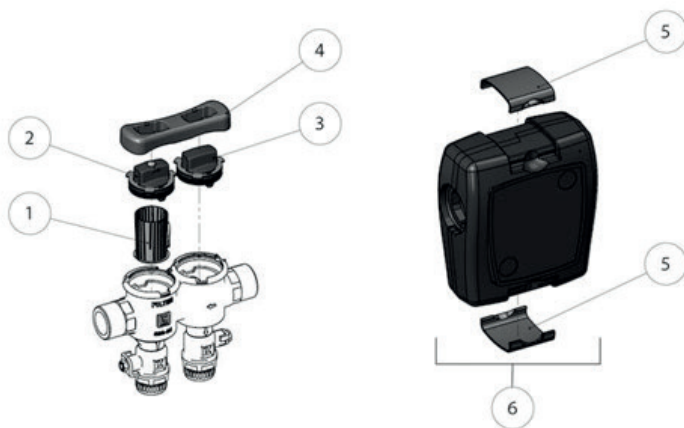

MultiFill® Ersatzteile

LK 520 MultiFill® wurde durch LK 521 MultiFill® ersetzt

ARTIKELNR.	ARTIKEL	POSITION
095168	Filter	1
095169	Drehknopf	3
095173	Griff	4
095171	Clips für Isolierung	5
095170	Isolierung mit Clips (LxHxD - 148x168x76 mm)	6
095014	Filter och filterhållare	1a
095013	Isolierung mit Clips (LxHxD - 231x200x90 mm)	2a

LK 520 MultiFill® 25